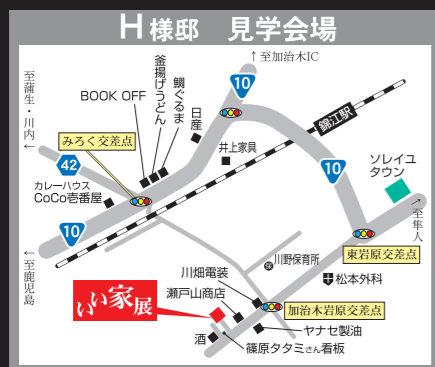

いい家展

in 加治木

2012
December
22 (Sat) 23 (Sun)
AM10:00~PM5:00

「かごしま木の家」「かごしま緑の工務店」

助成金がかごしま材使用料に応じて8万円~10万円になります。(応募多数の場合、抽選になります。)

Plan
1階床面積 77.00㎡ (23.29坪)
2階床面積 63.00㎡ (19.05坪)
延床面積 140.00㎡ (42.34坪)
延施工面積 155.00㎡ (46.88坪)

2013年1月29日(火)

19:00開演

前売り 5,500円 当日 5,800円

原作・脚本
演出・主演
今井雅之

出演
なだぎ武他
(ザ・プラン9)

STORY

売れないお笑い芸人のアニキとキンタは、ある日交通事故に遭う。気がついたときには第二次世界大戦終戦間際の神風特攻隊基地へとタイムスリップしており、2人の体は岸田・福元という特攻隊員と入れ替わっていた...彼らの運命は...

メール会員になって
お得な情報をGet!