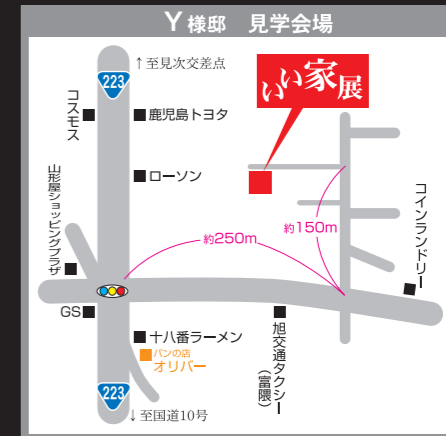

いい家展

in
隼人町住吉

太陽光発電と
ドライルームのある2階建て

2016
January
16 (Sat) 17 (Sun)
AM10:00~PM5:00

Plan
1階床面積 70.00㎡ (21.17坪)
2階床面積 56.00㎡ (16.94坪)
延床面積 126.00㎡ (38.11坪)
延施工面積 139.00㎡ (42.04坪)

TOCLASのピアノ塗装の素敵なキッチンを見に行こう♡

ナンニチホーム