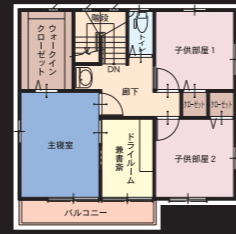

いい家展

in
隼人町住吉

太陽光発電と
ドライルームのある2階建て

2016
January
16 (Sat) 17 (Sun)
AM10:00~PM5:00

Plan
1階床面積 70.00㎡ (21.17坪)
2階床面積 56.00㎡ (16.94坪)
延床面積 126.00㎡ (38.11坪)
延施工面積 139.00㎡ (42.04坪)

TOCLASのピアノ塗装の素敵なキッチンを見に行こう♡

ナンニチホーム