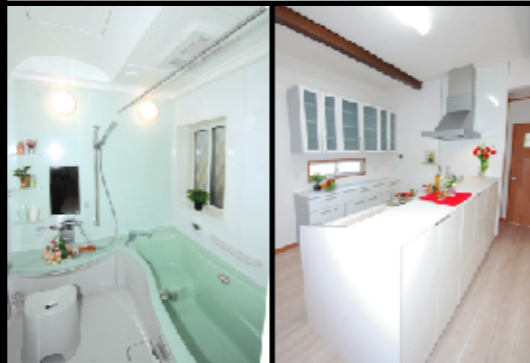

いい家展

in
隼人町住吉

2014
February
22 (Sat) 23 (Sun)
AM10:00~PM5:00

Map

驚きの価格は、展示場で!!

Plan

1階床面積 98.00㎡ (29.64坪)
延床面積 98.00㎡ (29.64坪)
延施工面積 100.00㎡ (30.25坪)

太陽光発電のあるムダの無い間取りの平屋