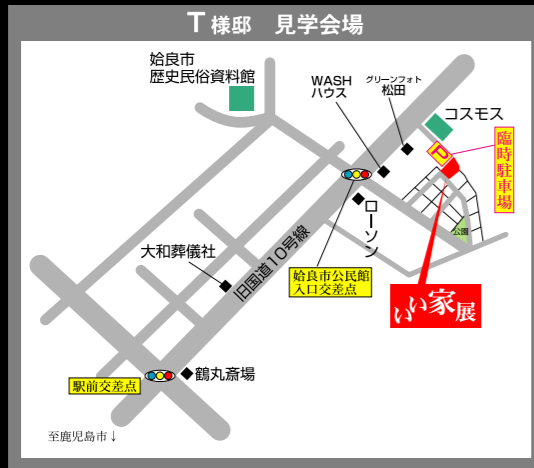

いい家展

in 始良市帖佐

2013 August
3 (Sat) 4 (Sun)
AM10:00~PM5:00

その木、どこの木？
木製調子がインテリアの中心
緑の工務店(補助申請中)
木材利用ポイント

多くの人達が集まるオシャレな平屋

Plan
1階床面積 109.50㎡ (33.12坪)
延床面積 109.50㎡ (33.12坪)
延施工面積 124.50㎡ (37.66坪)

Map

初めての人も安心!
ガラス貼り正直価格
T様邸 お見積書 会場にて!

『いい家』が欲しいと思ったら
ナンニチホームを見てから!

更なる最高級を求めて♥
詳しくは、トクラスのショールームでナンニチホームの標準の『ピアノ塗装の素敵なキッチン』とご指名下さい。
TEL 099-260-5101 (水曜日定休日)

TOCLASのピアノ塗装の素敵なキッチンを見に行こう♥

NANNICHI HOME

「かごしま木の家」「かごしま緑の工務店」

<http://www.nannichi.com>

ナンニチホーム | 検索

ナンニチホーム (有)リアルナンニチ 〒899-4461 鹿島市雁上之段1480-1 建設業許可番号 鹿知事(給-2)第13195号 宅地建物取引業許可番号 鹿知事(3)第5056号 <http://www.nannichi.com> TEL (0995)48-2177 FAX (0995)48-2204 E-mail nannichi@nannichi.com

広告有効期間 平成25年8月末日