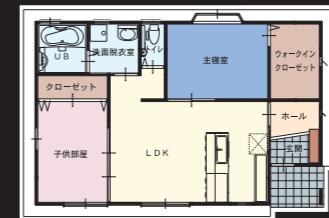

インターネットのみのいい家展 in 加治木 H様邸